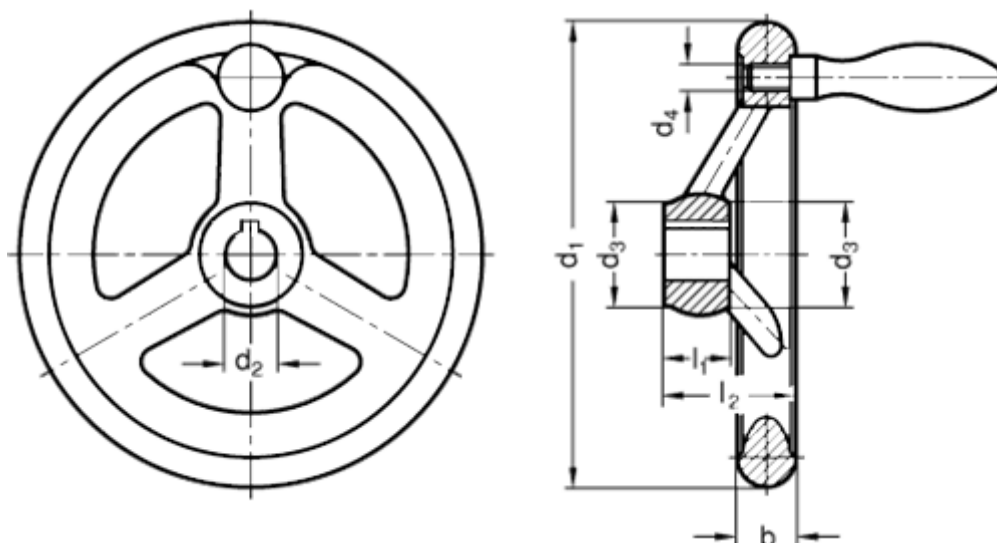

Varenummer: 201576332
Beskrivelse: E+G Håndhjul
GN 950.6-200-K18-F

Mål

$b_1 = 20.0$
 $d_1 = 200$
 $d_2 = 18$
 $d_3 = 37.0$
 $d_4 = M10$
 $l_1 = 24$
 $l_2 = 44.5$